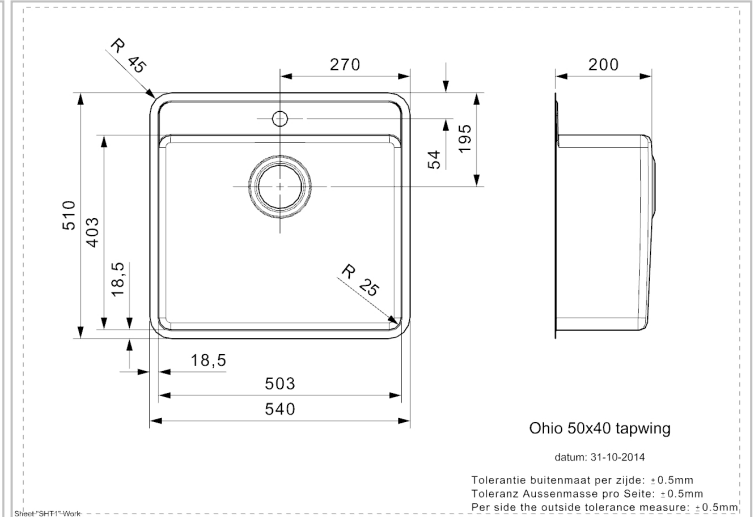

## Ohio 50x40 (L) Tapwing OKG

### Additional Information

<b>Depth</b>	200 mm
<b>SKU</b>	R15698
<b>Outlet</b>	3.5" outlet
<b>Cabinet</b>	600 mm
<b>Type sink</b>	Square sinks
<b>Size sink</b>	503 x 403 mm
<b>Total dimension</b>	540 x 510 mm
<b>Installation method</b>	Integrated, Semi-integrated
<b>Packaging</b>	Box